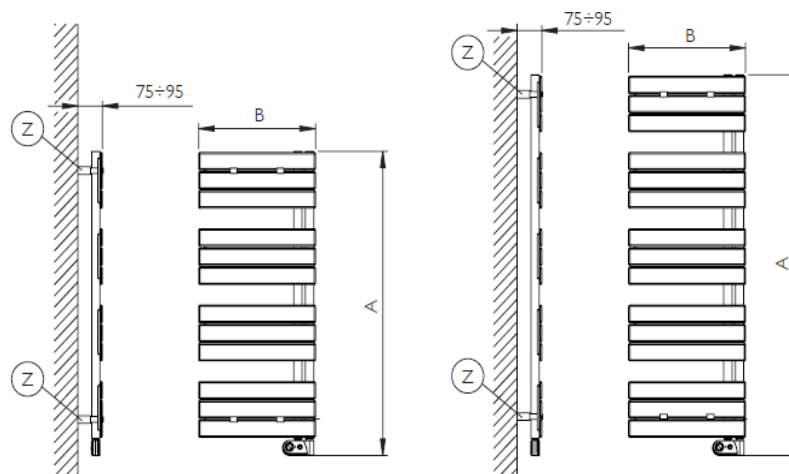

Deltacalor Flag		500 Watt	750 Watt
Număr de membri	db	12	15
Lățime (B)	mm	500	500
Adâncime (Închis)	mm	75 - 95	75 - 95
Adâncime (Deschis)	mm	-	-
Înălțime (A)	mm	1212	1516
Greutate	kg	13,0	22,0
Vați	W	500	750
Racord electric	V/Hz	230/50	230/50
Curent electric	A	2,2	3,3
Clasa de insularitate		II.	II.
Protecție de tensiune la atingere		IP 44	IP 44
Lungimea cablului de alimentare	cm	70	70