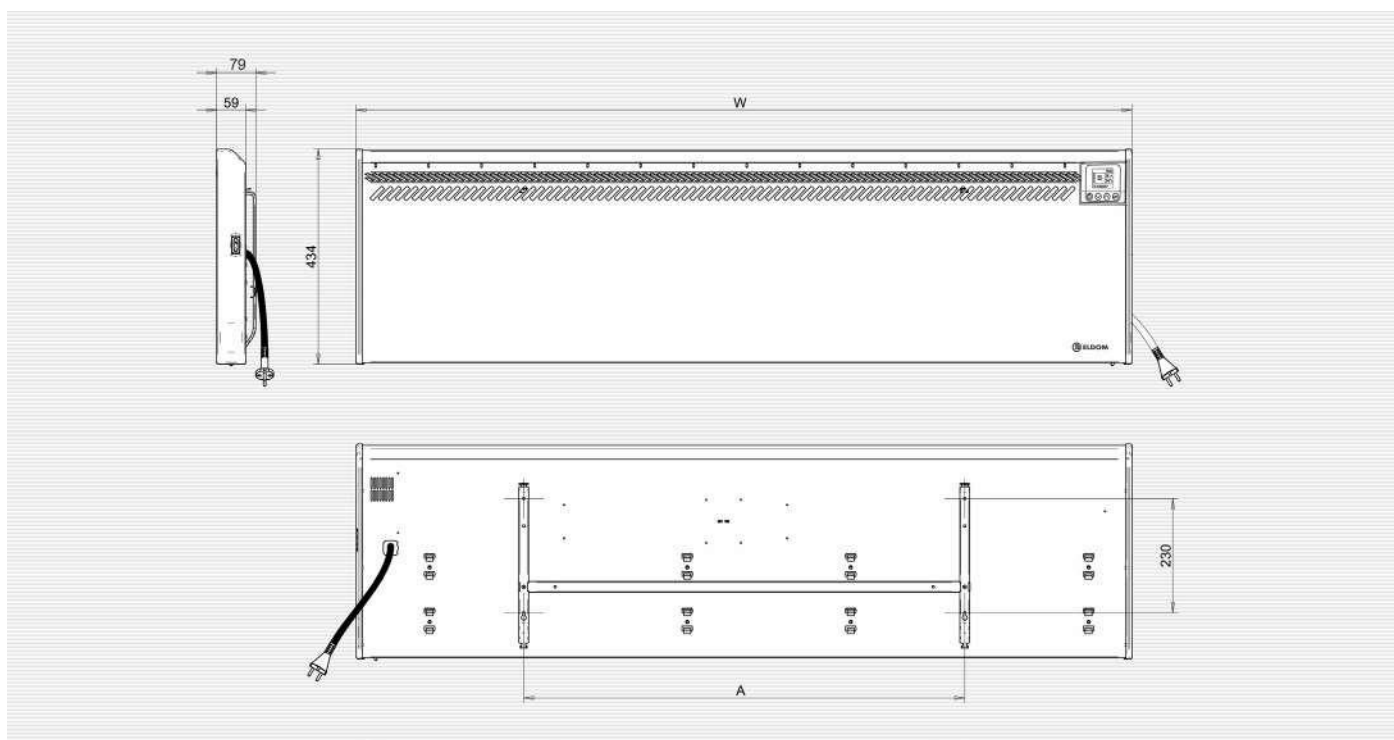

### Control electronic inovator

Ecran color de 1,8". Putere de ieșire controlată, moduri automate, de noapte și fereastră deschisă, programabilitate zilnică/săptămânală.

## Date tehnice

Model	RH10N		RH15N		RH20N		RH25N		RH30N	
	RH10NW*		RH15NW*		RH20NW*		RH25NW*		RH30NW*	
Instalare	cadru de agățat pe perete standard / picior de susținere disponibil									
Control electric	control inteligent ca standard (cu modul WiFi*)									
Conectorul electric	V/Hz	230/50		230/50		230/50		230/50		230/50
Putere nominală	kW	1,0		1,5		2,0		2,5		3,0
Clasificarea protecției la contact		IP24		IP24		IP24		IP24		IP24
Szabályozott fűtési tartomány	C°	7-28		7-28		7-28		7-28		7-28
Înălțime	mm	434		434		434		434		434
Lățime (W)	mm	716		916		1116		1366		1566
Lățime (A)	mm	480		480		890		890		890
Adâncime	mm	59		59		59		59		59
Suprafața încălzită	m <sup>2</sup>	8-14		12-18		16-24		20-28		24-34
Metri cub de aer încălzit	m <sup>3</sup>	20-35		30-45		40-60		50-70		60-85
Greutate netă	kg	5,6		8		9,5		11,5		13,5