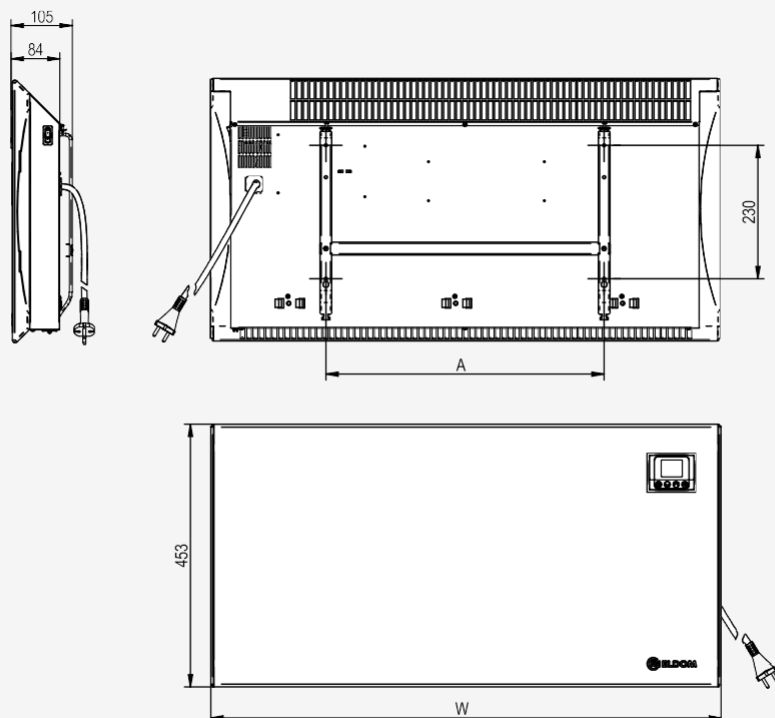

## Date tehnice

ELDOM GALANT		5 WiFi	10 WiFi	15 WiFi	20 WiFi	25 WiFi	30 WiFi
Instalare	Cadru de suspendare montat pe perete și cablu de alimentare cu priză de lumină ca standard						
Control electronic	Control WiFi inteligent ca standard						
Conexiune electrică	V/Hz	230/50	230/50	230/50	230/50	230/50	230/50
Putere nominală	kW	0,5	1,0	1,5	2,0	2,5	3,0
Interval de încălzire controlat	C°	7-28	7-28	7-28	7-28	7-28	7-28
Înălțime	mm	453	453	453	453	453	453
Lățime (W)	mm	400	592	688	880	1072	1216
Lățime (A)	mm	200	200	200	480	480	480
Adâncime	mm	84	84	84	84	84	84
Suprafața încălzibilă a podelei	m <sup>2</sup>	4-10	8-14	12-18	16-24	20-28	24-34
Metri cubi de aer care pot fi încălziți	m <sup>3</sup>	10-25	20-35	30-45	40-60	50-70	60-85
Masa netă	kg	3,4	4,6	5,1	6,4	7,5	8,4