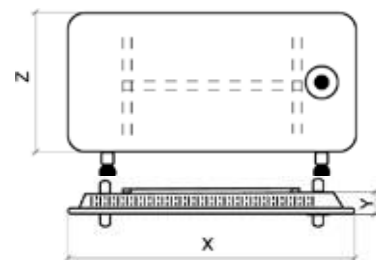

Versiunea cu montare pe perete, furnizată standard cu suporturi de montare pe perete.

Utilizare mobilă, cu rola standard picioare.

Element de încălzire cu aranjament X

Telecomandă

Afișaj cu LED-uri

Model		FRAME 1000 E	FRAME 1500 E	FRAME 2000 E	FRAME 1000 E WIFI	FRAME 1500 E WIFI	FRAME 2000 E WIFI	
Grade de performanță	kW	0,5/1,0	0,75/1,5	1,0/2,0	0,5/1,0	0,75/1,5	1,0/2,0	
Racord electric	V- /Hz				230 ~ / 50			
Element de încălzire / schimbător de căldură		aluminiu						
Carcasa panoului de încălzire		oțel						
Afișaj cu LED-uri		da						
Control		electric						
Telecomandă		da			nu			
Conexiunea WiFi		nu			da			
Blocaj pt copii		da						
Protecția împotriva căderilor		da						
Protecție împotriva supraîncălzirii		da						
Clasificarea IP		IP24						
Instalare		montat pe perete / independent (versiune mobilă)						
Temporizare		oprit 1-24 ore			pornit și oprit 1-24 ore / zile ale săptămânii			
Dimensiunea camerei care să fie încălzită	m ²	5 - 15	10 - 20	15 - 25	5 - 15	10 - 20	15 - 25	
Greutatea netă	kg ±8%	4,1	4,8	5,6	4,1	4,8	5,6	
Lățime (X)	mm	600	760	920	600	760	920	
Adâncime (Y)	mm	90						
Înălțime (Z)	mm	380						
Echipament standard		telecomandă, cadru de agățat pe perete, 2 picioare cu role			cadru de agățat pe perete, 2 picioare cu role			