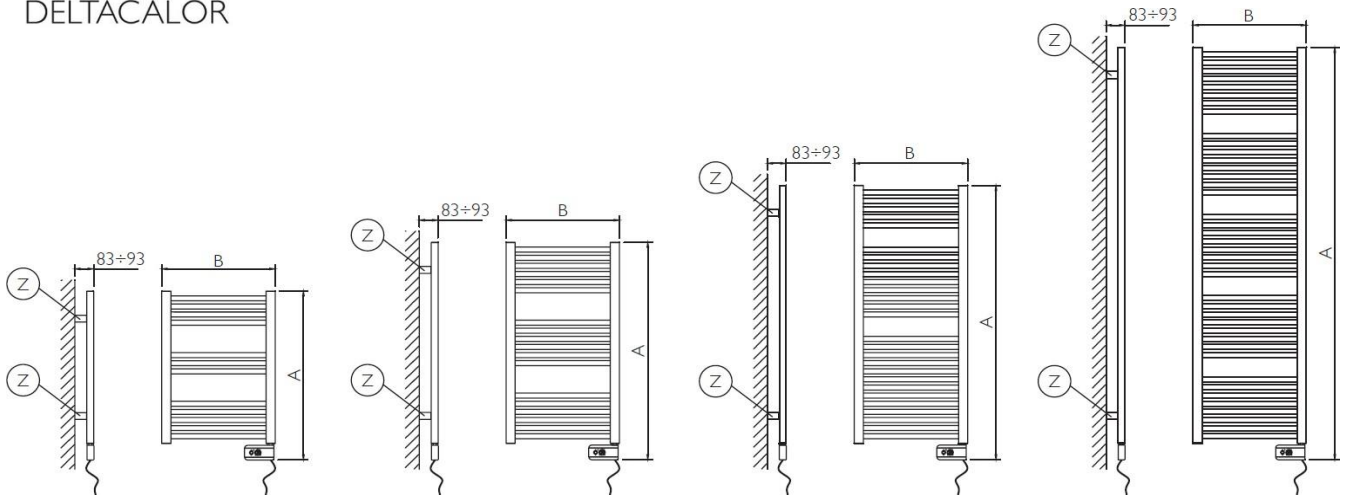

DELTACALOR

| | | | | | |
|---------------------------------|-------|----------|----------|----------|----------|
| Nr. elementelor | buc | 12 | 18 | 27 | 40 |
| Latime (B) | mm | 500 | 500 | 500 | 500 |
| Adancime | mm | 83 | 83 | 83 | 83 |
| Inaltime (A) | mm | 700 | 992 | 1251 | 1880 |
| Greutate | kg | 9,1 | 12,3 | 16,7 | 26 |
| Performanta | W | 300 | 500 | 750 | 1000 |
| Conexiune electrica | V/Hz | 230 / 50 | 230 / 50 | 230 / 50 | 230 / 50 |
| Putere electrica | Amper | 1,3 | 2,2 | 3,3 | 4,4 |
| Clasa izolatie | | II. | II. | II. | II. |
| Protectie | | IP 44 | IP 44 | IP 44 | IP 44 |
| Lungimea cablului de alimentare | cm | 70 | 70 | 70 | 70 |